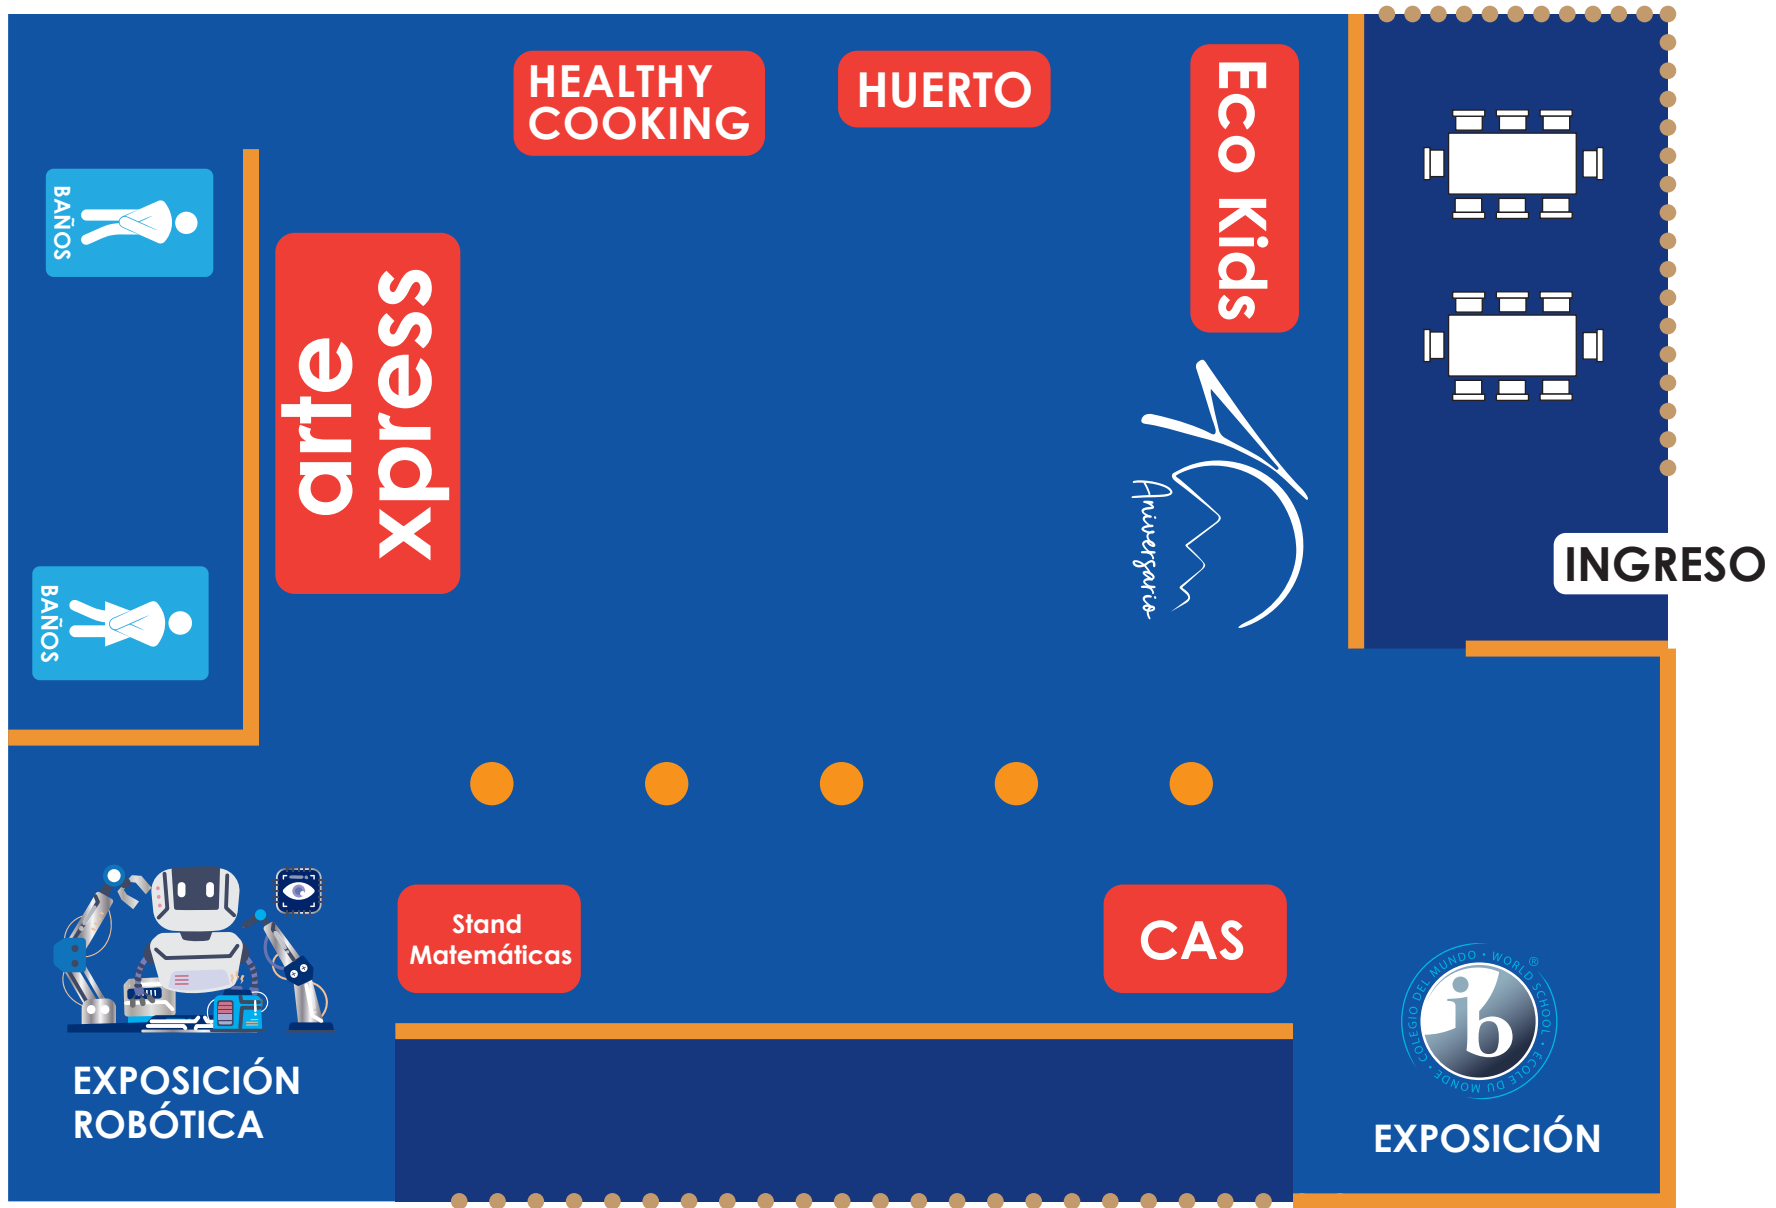

Mapa del evento

Mapa Salón Piaffe

Mapa Salón el Olivo

Cronograma

LUGAR: SALÓN EL OLIVO GALERÍA EXPOSITIVA SANTANA		A
1	Stand Bachillerato Internacional	
2	Expo CAS	
3	Expo Ecokids primaria	
4	Expo Huerto secundaria	
5	Stand Healthy Cooking secundaria	
6	Mural 40 años Santana	
7	Galería Artexpress primaria	
8	Stand de Matemáticas secundaria	
9	Stand de Robótica	
10	Demostración PREBICI: 0 A 4 AÑOS Lugar: Camino Junto a Salón el Olivo	

SANTANA STANDS CARPAS		B
1	Stand Admisiones	
2	Glorieta de recuerdos (exalumnos)	
3	One Paw by CAS	

Cronograma

LUGAR: CANCHA PRINCIPAL EVENTO DE APERTURA Y ACTIVIDADES DEPORTIVAS			D
HORARIO	GRADO	PRESENTACIÓN	
9:20	Batucada Secundaria	Apertura evento	
9:30	PREKINDER 1ERO EGB	Estados Unidos – Stars & Moves	
9:40	2DO EGB	México – Colores de México	
9:50	3RO EGB	Colombia – Cumbia y Sabor	
10:00	4TO EGB	Brasil – Samba do Brasil	
10:10	5TO EGB	Ecuador – Raíces Andinas	
10:20	6TO EGB	África y Asia (Japón e India) – Fusión de Culturas	
10:30	7MO EGB	Europa (Inglaterra, Francia y España) – Ritmos del Viejo Mundo	
ACTO SIMBÓLICO: Poema a Santana			
10:40	8VO EGB	Años 50 (Rock & Roll clásico)	
10:50	9NO EGB	Años 60 (Movimiento hippie y amor por la naturaleza)	
11:00	10MO EGB	Años 70 (Disco y revolución ambiental).	
11:10	1ERO BACH	Años 80 (Nacimiento del Colegio Santana, era tecnológica inicial).	
11:20	2DO BACH	Años 90 (Globalización y cultura pop).	
11:30	3ERO BACH	Años 2000 (Inicio de la conciencia ecológica global). FINAL GLOBOS DE HELIO	

BRAND STANDS		F
1	Almacenes España	
2	CIMA: Centro Integral de marcapasos y arritmias Dispensario Médico Santana	
3	Jetour	
4	Colineal	

FOOD & SERVICES STANDS		G
4	Cevichería Guayaca	
5	La Taquería 57	
6	Sefradel Flowers Market	
7	MonteBianco	
8	E&A Broker's	
9	Pity's	
10	La Fiera	
11	Ecval Fundación	
12	El Hornero	
13	Hornado	
14	Tómbola Regalona	
15	Amatea	
16	Empanadas de viento y café	
17	Estudio Palm	
18	Intercambios by Cazhuma	
19	Stand de bebidas	